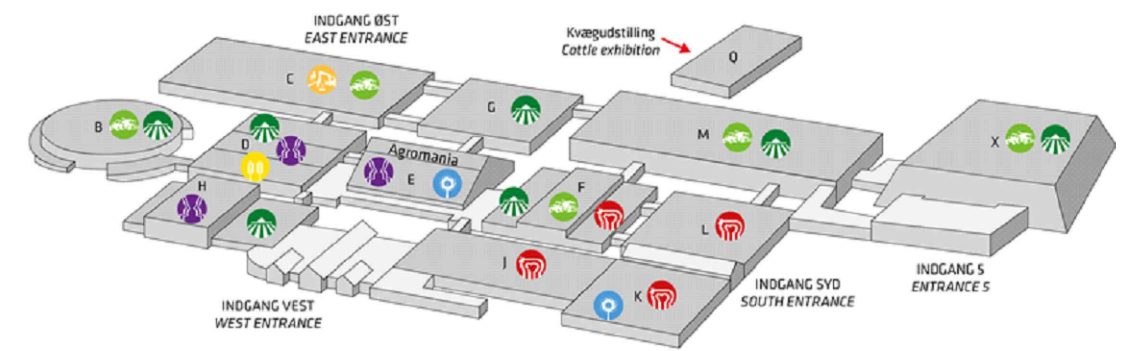

GROW

4210 MICROTING
4212
4214
4216
4218
4220
4222
4224

4226 SCANWILL FLUID POWER
* 4228 CONPLEKS
4230
* 4232 HYDROSAFE

PORT
H: 477 cm.
B: 460 cm.

PORT
H: 477 cm.
B: 565 cm.

- traktorer og høstmaskiner
tractors and combine harvesters
- kornhåndtering
crop management
- energi
energy
- viden og service
knowledge and service
- markredskaber
agricultural machinery
- staldmekanisering
livestock machinery
- entreprenør, vej & park
construction, roads and parks

MCH **HAL E**

Målførhold : 1:300
Revideret : 22.08.22
Tegn. af : MLH