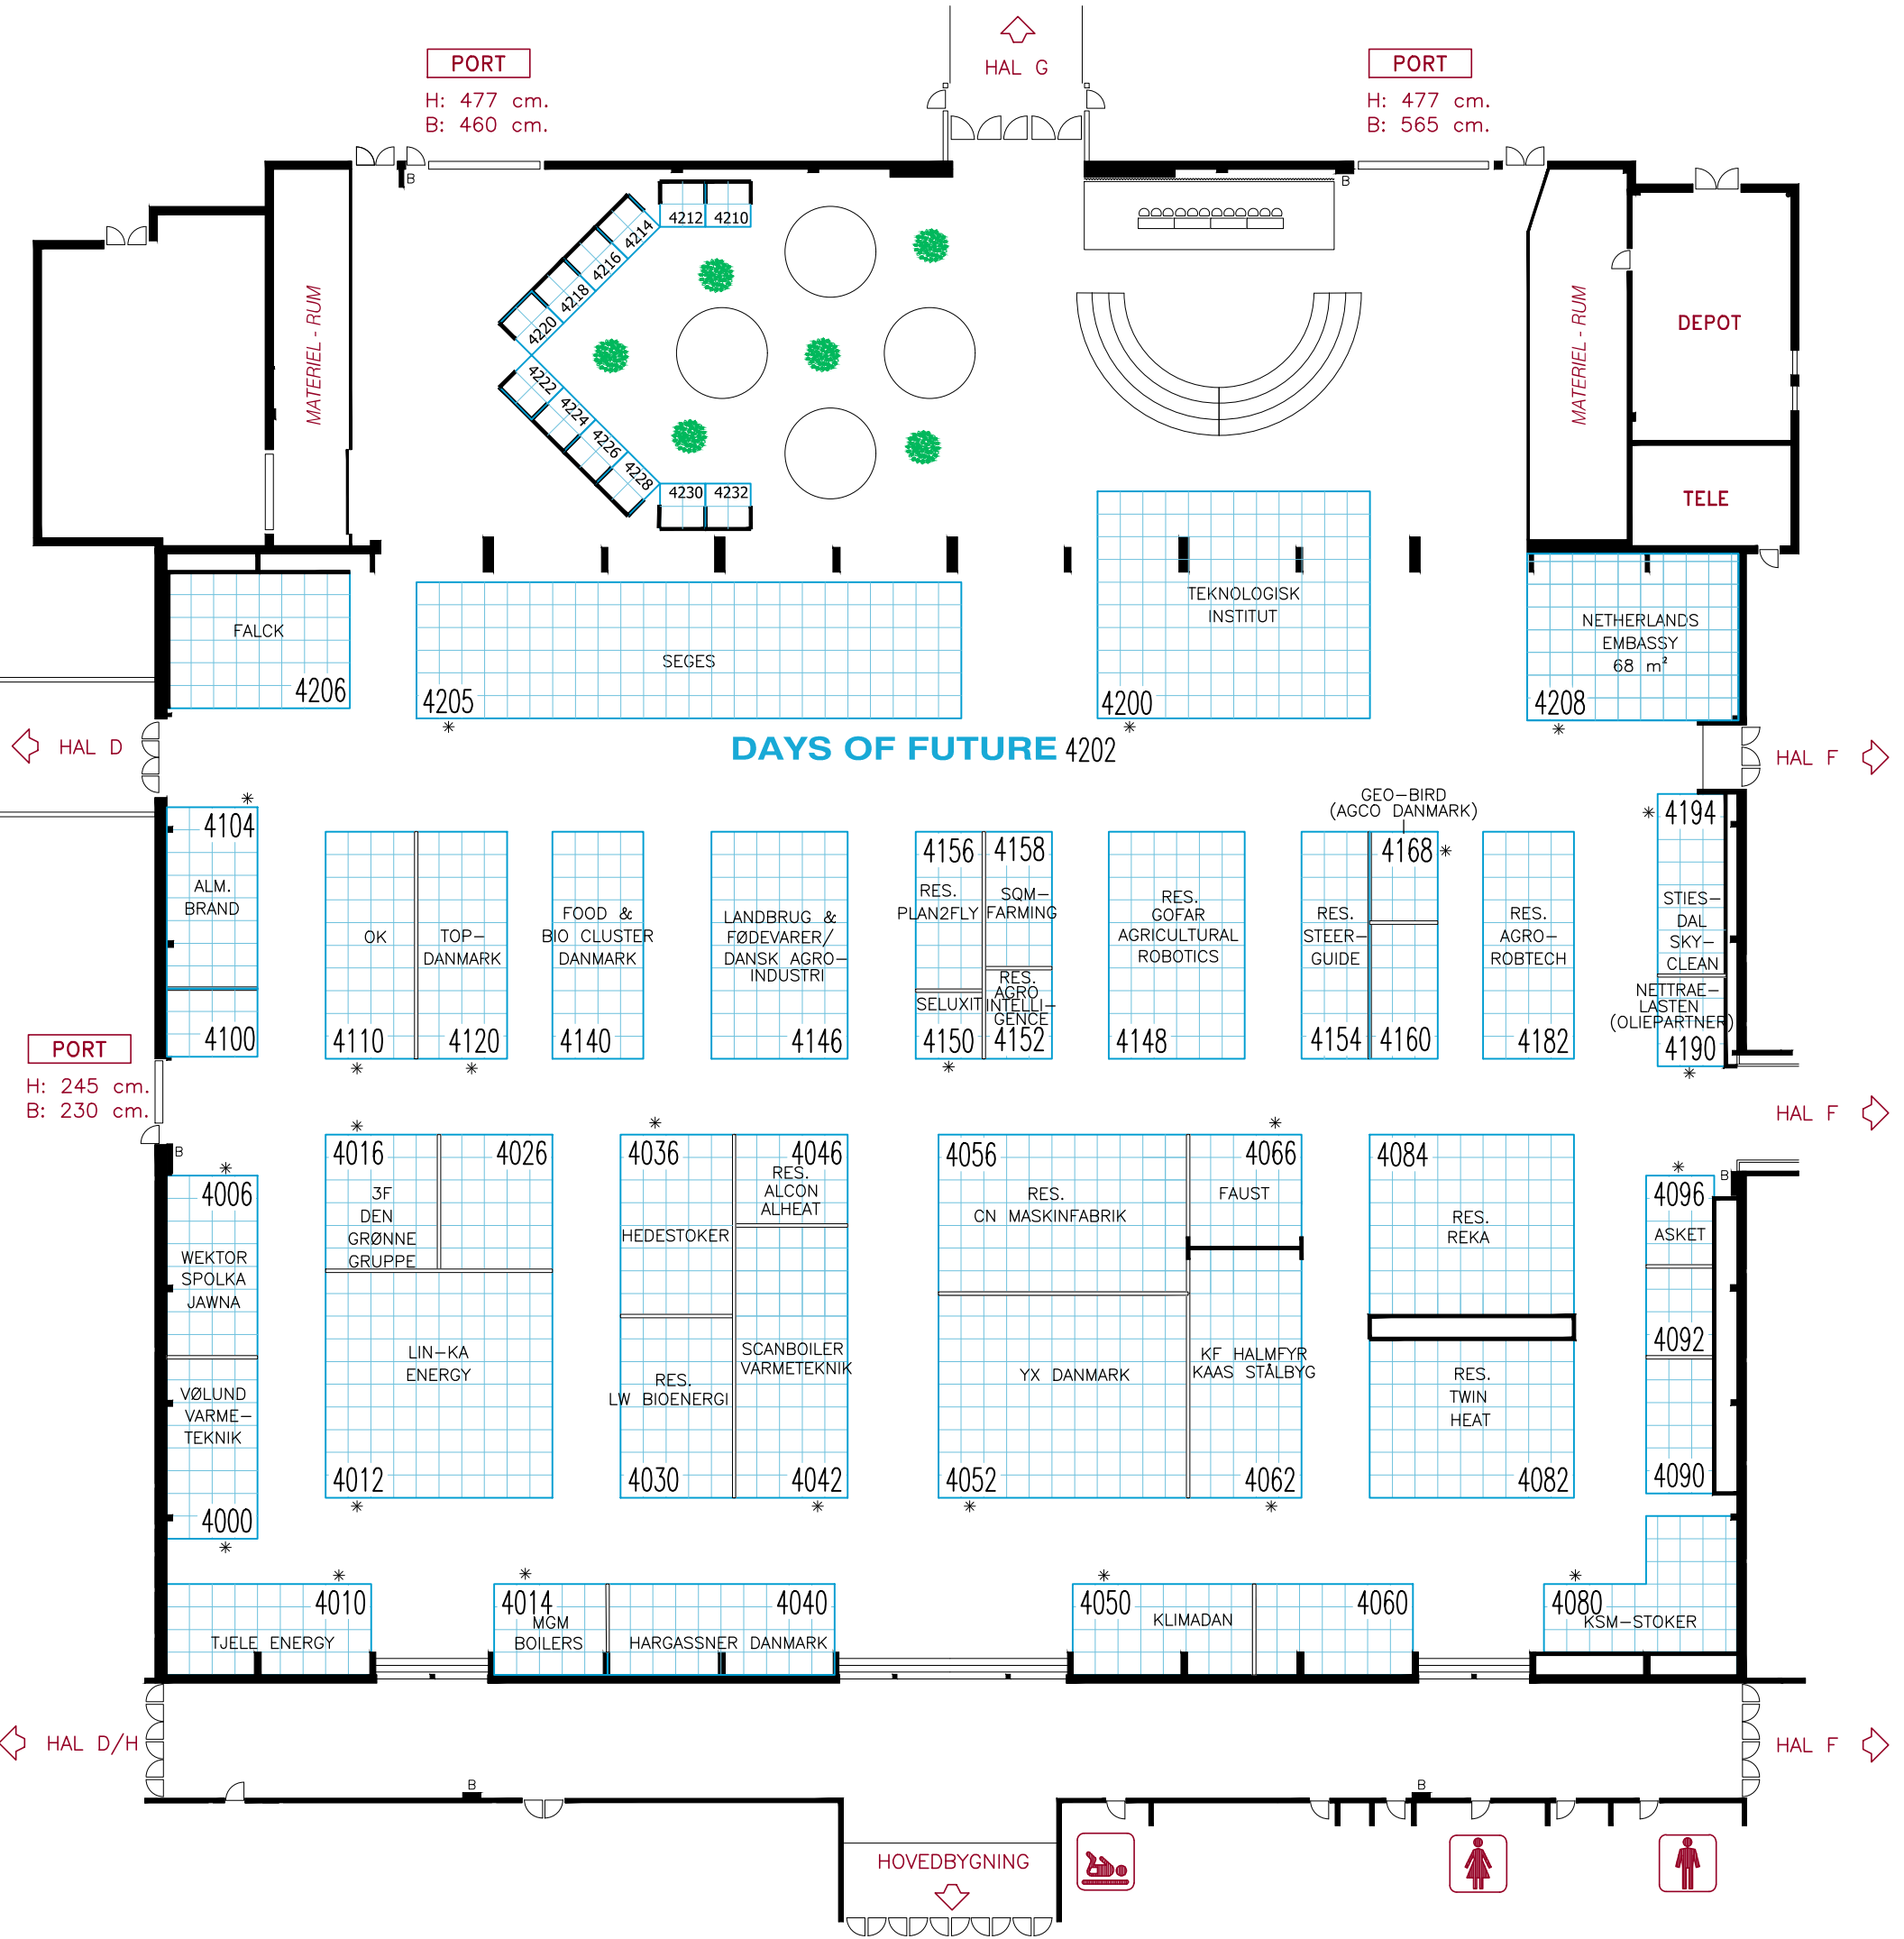

GROW

4210 MICROTING
4212
4214
4216
4218
4220
4222
4224

4226 SCANWILL FLUID POWER
* 4228 CONPLEKS
4230
* 4232 HYDROSAFE

PORT
H: 477 cm.
B: 460 cm.

PORT
H: 477 cm.
B: 565 cm.

- traktorer og høstmaskiner
tractors and combine harvesters
- kornhåndtering
crop management
- energi
energy
- viden og service
knowledge and service
- markredskaber
agricultural machinery
- staldmekanisering
livestock machinery
- entreprenør, vej & park
construction, roads and parks

MCH **HAL E**

Målførhold : 1:300
Revideret : 22.08.22
Tegn. af : MLH